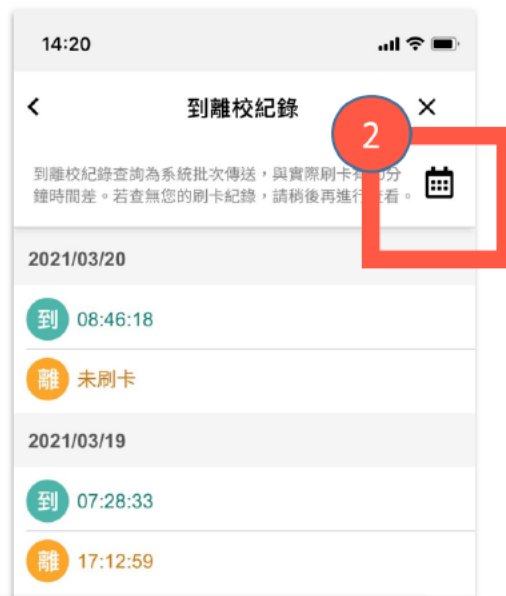

2. 點選
「日曆」功能