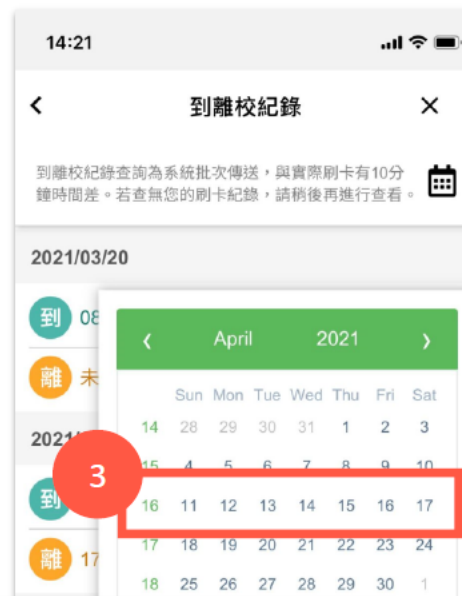

3. 選擇
「日期區間」

3.