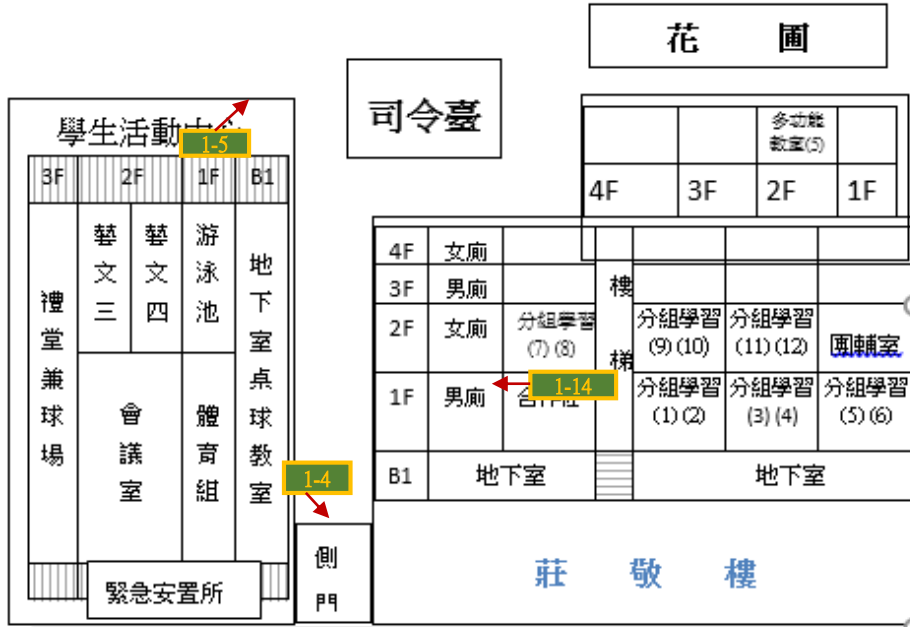

自強樓

電腦教室(一)	女廁				4-12	5F
生活科技(二)	男廁					4F
退休聯誼會	女廁					3F
教師會	女廁					2F
樓梯	男廁					1F
二導辦公室	倉庫	地下室				B1

格致樓

	1F	2F	3F	4F	5F	
表藝	女				廁	
	男				廁	
樓 梯						
地下室	生物一	理化一	理化三	四導辦公室	藝文一	
	生物二	理化二	地科教室	家政一	美術一	
	多功能教室(1)	學習五學習中心	三專	家政二	藝文二	
	學習一	學習四學習三	多功能教室(3)	家政二	美術二	
	檔案室	學習二	油印室	分組學習(14)	飲水機房	
	家長會					
	樓 梯					
	男				廁	
	女				廁	

學生活動中心

3F	禮堂兼球場	藝文三	藝文四	游泳	地下
2F	會議室			4-5	4-3
1F	體育組	體育組	體育組	4-4	4-3
B1	緊急安置所				

莊敬樓

4F	女廁				
3F	男廁				
2F	女廁	分組學習(7)(8)	分組學習(9)(10)	分組學習(11)(12)	團輔室
1F	男廁	合作社	分組學習(1)(2)	分組學習(3)(4)	分組學習(5)(6)
B1	地下室		地下室		

大成樓

5F					
4F	女	男	4-10		4-11
3F			學務處	播音室	教務處
2F	廁	廁	校長	4-15	川堂
1F			AED	4-13	保健室 會計室 人事室
	樓梯				校史室/簡報室
					庫房
					總務處
					4-16
地下室					
1F	視聽教室				
2F	輔導室				
3F	三導辦公室				
4F	電腦教室(2)				
5F	圖書室				

- NVR1**
- 1-1 警衛室門
 - 1-2 校門口(大成樓外牆)
 - 1-3 校門口廣場(輔導室外牆)
 - 1-4 莊敬通側門(活動中心外牆)
 - 1-5 操場
 - 1-6 中庭(格致樓外牆)
 - 1-7 操場(中正樓外牆)
 - 1-8 排球場
 - 1-9 操場
 - 1-10 操場
 - 1-11 垃圾場通道
 - 1-12 B1停車場出口
 - 1-13 格南1F
 - 1-14 莊敬西1F
 - 1-15 大成東1F
 - 1-16 川堂
 - 1-17 川堂
 - 1-18 大成西1F