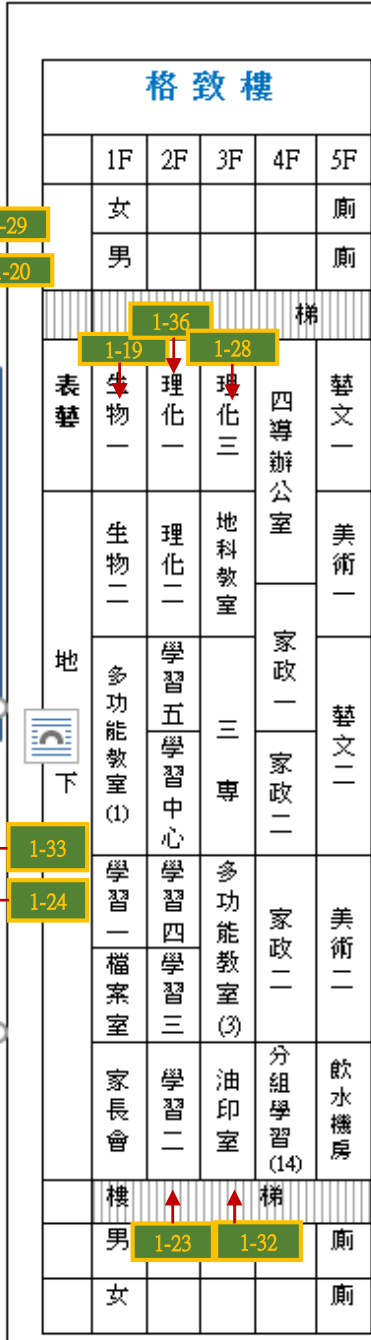

自強樓

電腦教室(一)	女廁				4-12	5F
生活科技(二)	男廁					4F
退休聯誼會	女廁					3F
教師會	女廁					2F
樓梯	男廁					1F
二導辦公室	倉庫	地下室				B1

格致樓

	1F	2F	3F	4F	5F	
表藝	女				廁	
	男				廁	
樓 梯						
地下室	生物一	理化一	理化三	四導辦公室	藝文一	
	生物二	理化二	地科教室	家政一	美術一	
	多功能教室(1)	學習五學習中心	三專	家政二	藝文二	
	學習一	學習四學習三	多功能教室(3)	家政二	美術二	
	檔案室	學習二	油印室	分組學習(14)	飲水機房	
	家長會					
	樓 梯					
	男				廁	
	女				廁	

大成樓

5F					
4F	女	男	4-10		4-11
3F			學務處	播音室	教務處
2F	廁	廁	校長	4-15	川堂
1F			AED	4-13	保健室 會計室 人事室
	樓梯				校史室/簡報室
					庫房
					總務處
					4-16
地下室					
1F	視聽教室				
2F	輔導室				
3F	三導辦公室				
4F	電腦教室(2)				
5F	圖書室				

- NVR1**
- 1-1 警衛室門
 - 1-2 校門口(大成樓外牆)
 - 1-3 校門口廣場(輔導室外牆)
 - 1-4 莊敬通側門(活動中心外牆)
 - 1-5 操場
 - 1-6 中庭(格致樓外牆)
 - 1-7 操場(中正樓外牆)
 - 1-8 排球場
 - 1-9 操場
 - 1-10 操場
 - 1-11 垃圾場通道
 - 1-12 B1停車場出口
 - 1-13 格南1F
 - 1-14 莊敬西1F
 - 1-15 大成東1F
 - 1-16 川堂
 - 1-17 川堂
 - 1-18 大成西1F

垃圾場

花園

- NVR1**
- 1-19 格北1F
 - 1-20 自強東1F(往西)
 - 1-21 自強西1F(往東)
 - 1-22 自強西1F(往西)
 - 1-23 格南2F
 - 1-24 大成東2F(往西)
 - 1-25 校長室
 - 1-26 莊敬2F(往東)
 - 1-27 莊敬2F(往西)
 - 1-28 格北3F
 - 1-29 自強東2F(往西)
 - 1-30 自強西2F(往東)
 - 1-31 自強西2F(往西)
 - 1-32 格南3F
 - 1-33 大成東3F(往西)
 - 1-34 大成西3F(往東)
 - 1-35 莊敬3F(往東)
 - 1-36 格北3F