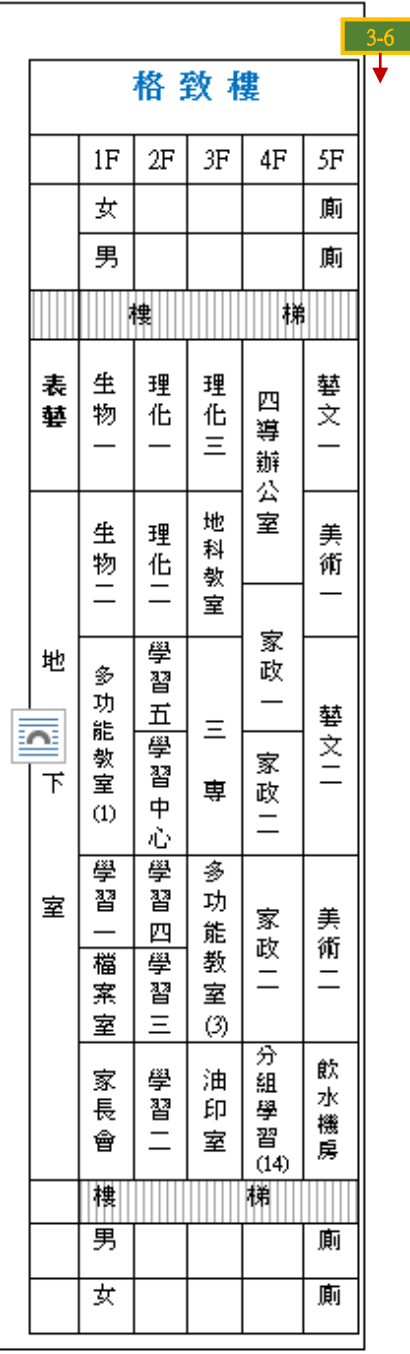

- DVR3**
- 3-1 活動中心側門
 - 3-2 停車場車道
 - 3-3 側門人行道
 - 3-4 機車棚通道
 - 3-5 側門人行道
 - 3-6 景興路
 - 3-7 資源回收場
 - 3-8 莊敬前廣場
 - 3-9 跑道
 - 3-10 活動中心電梯
 - 3-11 大成樓電梯
 - 3-12 升旗台
 - 3-13 垃圾場
 - 3-14 三福街人行道
 - 3-15 跑道
 - 3-16 跑道

垃圾場

花園

- DVR4**
- 4-1 體育組門口(活動中心AED)
 - 4-2 資源回收場
 - 4-3 泳池入口
 - 4-4 泳池
 - 4-5 泳池
 - 4-6 熱泵外人行道
 - 4-7 活動中外熱泵
 - 4-8 活動中心4F看台
 - 4-9 活動中心4F看台
 - 4-10 自強西側
 - 4-11 自強東側
 - 4-12 大成東側
 - 4-13 健康中心AED
 - 4-14 大成3F東側
 - 4-15 校長室
 - 4-16 總務處

自強樓

電腦教室(一)	女廁				4-12	5F
生活科技(二)	男廁					4F
退休聯誼會	女廁					3F
教師會	女廁					2F
樓梯	男廁					1F
二導辦公室	倉庫	地下室				B1

格致樓

	1F	2F	3F	4F	5F	
表藝	女				廁	
	男				廁	
樓 梯						
地下室	生物一	理化一	理化三	四導辦公室	藝文一	
	生物二	理化二	地科教室	家政一	美術一	
	多功能教室(1)	學習五學習中心	三專	家政二	藝文二	
	學習一	學習四學習三	多功能教室(3)	家政二	美術二	
	檔案室	學習二	油印室	分組學習(14)	飲水機房	
	家長會					
	樓 梯					
	男				廁	
	女				廁	

大成樓

5F					
4F	女	男	4-10		4-11
3F			學務處	播音室	教務處
2F	廁	廁	校長	4-15	川堂
1F			AED	4-13	保健室 會計室 人事室
	樓梯				校史室/簡報室
					庫房
					總務處
					4-16
地下室					
1F	視聽教室				
2F	輔導室				
3F	三導辦公室				
4F	電腦教室(2)				
5F	圖書室				