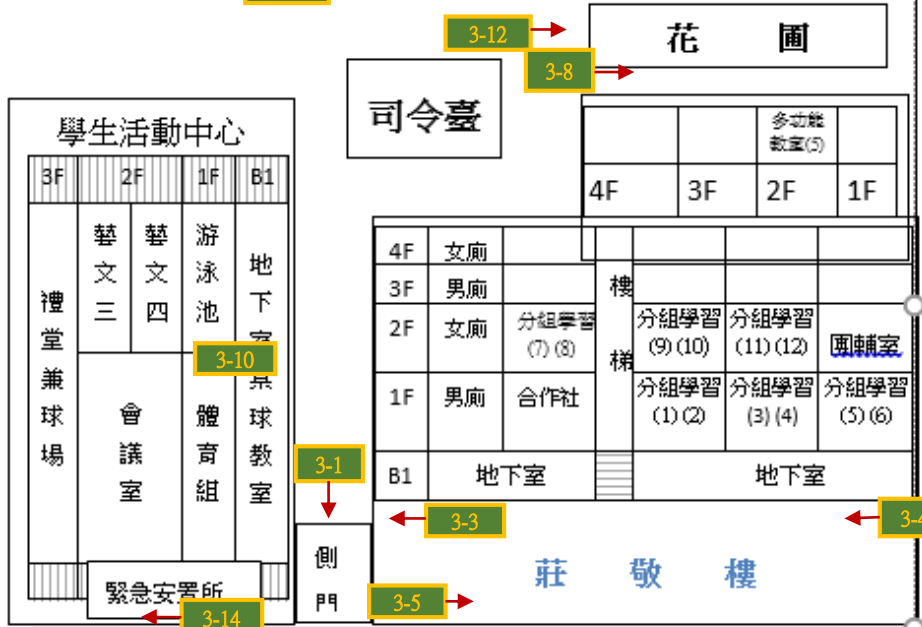

- DVR3**
- 3-1 活動中心側門
 - 3-2 停車場車道
 - 3-3 側門人行道
 - 3-4 機車棚通道
 - 3-5 側門人行道
 - 3-6 景興路
 - 3-7 資源回收場
 - 3-8 莊敬前廣場
 - 3-9 跑道
 - 3-10 活動中心電梯
 - 3-11 大成樓電梯
 - 3-12 升旗台
 - 3-13 垃圾場
 - 3-14 三福街人行道
 - 3-15 跑道
 - 3-16 跑道

垃圾場

花園

- DVR4**
- 4-1 體育組門口(活動中心AED)
 - 4-2 資源回收場
 - 4-3 泳池入口
 - 4-4 泳池
 - 4-5 泳池
 - 4-6 熱泵外人行道
 - 4-7 活動中外熱泵
 - 4-8 活動中心4F看台
 - 4-9 活動中心4F看台
 - 4-10 自強西側
 - 4-11 自強東側
 - 4-12 大成東側
 - 4-13 健康中心AED
 - 4-14 大成3F東側
 - 4-15 校長室
 - 4-16 總務處

自強樓

電腦教室(一)	女廁				4-12	5F
生活科技(二)	男廁					4F
退休聯誼會	女廁					3F
教師會	女廁					2F
樓梯	男廁					1F
二導辦公室	倉庫	地下室				B1

格致樓

	1F	2F	3F	4F	5F	
表藝	女				廁	
	男				廁	
樓 梯						
地下室	生物一	理化一	理化三	四導辦公室	藝文一	
	生物二	理化二	地科教室	家政一	美術一	
	多功能教室(1)	學習五學習中心	三專	家政二	藝文二	
	學習一	學習四學習三	多功能教室(3)	家政二	美術二	
	檔案室	學習二	油印室	分組學習(14)	飲水機房	
	家長會					
	樓 梯					
	男				廁	
	女				廁	

大成樓

5F					
4F	女	男	4-10		4-11
3F			學務處	播音室	教務處
2F	廁	廁	校長	4-15	川堂
1F			AED	4-13	保健室 會計室 人事室
	樓梯				校史室/簡報室
					庫房
					總務處
					4-16
地下室					
1F	視聽教室				
2F	輔導室				
3F	三導辦公室				
4F	電腦教室(2)				
5F	圖書室				