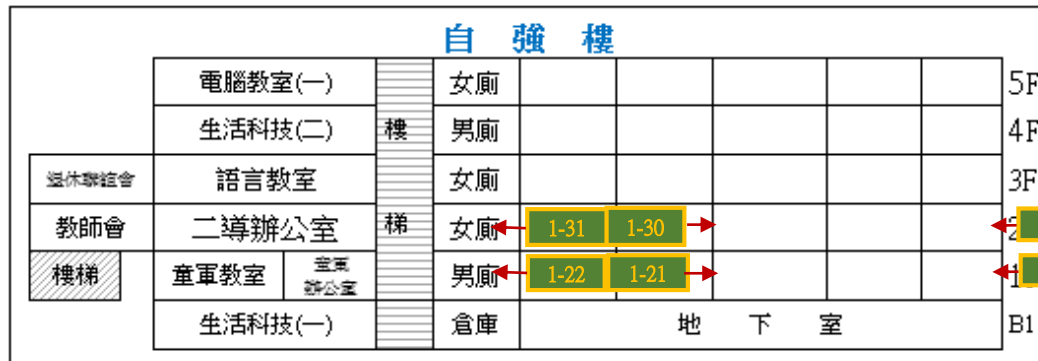

- NVR1**
- 1-1 警衛室門
 - 1-2 校門口(大成樓外牆)
 - 1-3 校門口廣場(輔導室外牆)
 - 1-4 莊敬通側門(活動中心外牆)
 - 1-5 操場
 - 1-6 中庭(格致樓外牆)
 - 1-7 操場(中正樓外牆)
 - 1-8 排球場
 - 1-9 操場
 - 1-10 操場
 - 1-11 垃圾場通道
 - 1-12 B1停車場出口
 - 1-13 格南1F
 - 1-14 莊敬西1F
 - 1-15 大成東1F
 - 1-16 川堂
 - 1-17 川堂
 - 1-18 大成西1F

垃圾場

花園

- NVR1**
- 1-19 格北1F
 - 1-20 自強東1F(往西)
 - 1-21 自強西1F(往東)
 - 1-22 自強西1F(往西)
 - 1-23 格南2F
 - 1-24 大成東2F(往西)
 - 1-25 校長室
 - 1-26 莊敬2F(往東)
 - 1-27 莊敬2F(往西)
 - 1-28 格北3F
 - 1-29 自強東2F(往西)
 - 1-30 自強西2F(往東)
 - 1-31 自強西2F(往西)
 - 1-32 格南3F
 - 1-33 大成東3F(往西)
 - 1-34 大成西3F(往東)
 - 1-35 莊敬3F(往東)
 - 1-36 格北3F