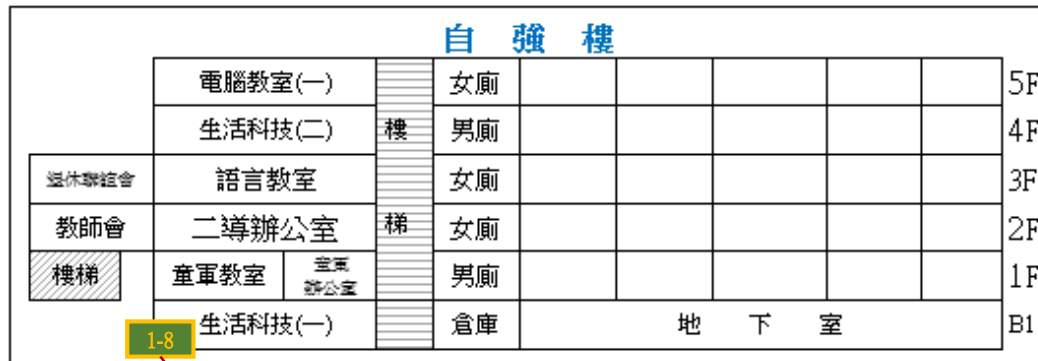

1. **NVR1**
- 1-1 警衛室門
  - 1-2 校門口(大成樓外牆)
  - 1-3 校門口廣場(輔導室外牆)
  - 1-4 莊敬通側門(活動中心外牆)
  - 1-5 操場
  - 1-6 中庭(格致樓外牆)
  - 1-7 操場(中正樓外牆)
  - 1-8 排球場
  - 1-9 操場
  - 1-10 操場
  - 1-11 垃圾場通道
  - 1-12 B1停車場出口
  - 1-13 格南1F
  - 1-14 莊敬西1F
  - 1-15 大成東1F
  - 1-16 川堂
  - 1-17 川堂
  - 1-18 大成西1F