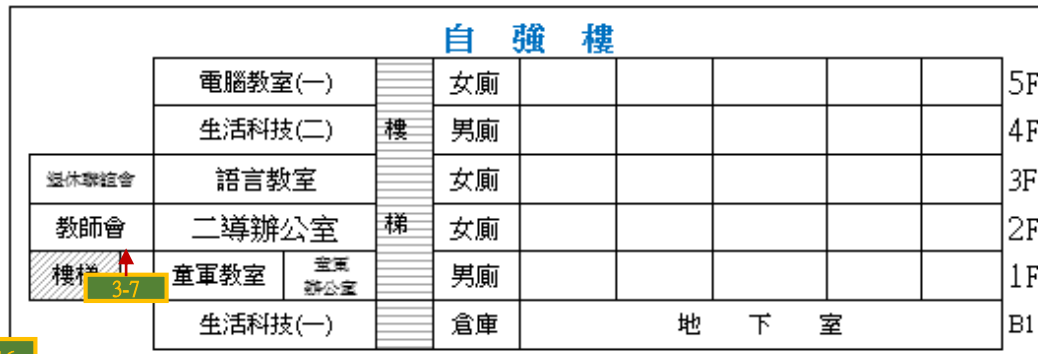

- DVR3**
- 3-1 活動中心側門
 - 3-2 停車場車道
 - 3-3 側門人行道
 - 3-4 機車棚通道
 - 3-5 側門人行道
 - 3-6 景興路
 - 3-7 資源回收場
 - 3-8 莊敬前廣場
 - 3-9 跑道
 - 3-10 活動中心電梯
 - 3-11 大成樓電梯
 - 3-12 升旗台
 - 3-13 垃圾場
 - 3-14 三福街人行道
 - 3-15 跑道
 - 3-16 跑道

垃圾場

花園

- DVR4**
- 4-1 體育組門口(活動中心AED)
 - 4-2 資源回收場
 - 4-3 泳池入口
 - 4-4 泳池
 - 4-5 泳池
 - 4-6 熱泵外人行道
 - 4-7 活動中外熱泵
 - 4-8 活動中心4F看台
 - 4-9 活動中心4F看台
 - 4-10 自強西側
 - 4-11 自強東側
 - 4-12 大成東側
 - 4-13 健康中心AED
 - 4-14 大成3F東側
 - 4-15 校長室
 - 4-16 總務處