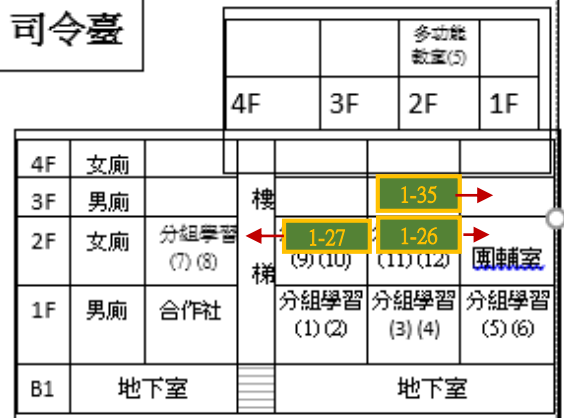

大成樓

5F					
4F	女	男	4-10		4-11
3F			學務處	播音室	教務處
2F	廁	廁	校長	4-15	川堂
1F			AED	4-13	保健室 會計室 人事室
	樓梯				校史室/簡報室
					庫房
					總務處
					4-16
地下室					
1F	視聽教室				
2F	輔導室				
3F	三導辦公室				
4F	電腦教室(2)				
5F	圖書室				

- NVR1**
- 1-1 警衛室門
 - 1-2 校門口(大成樓外牆)
 - 1-3 校門口廣場(輔導室外牆)
 - 1-4 莊敬通側門(活動中心外牆)
 - 1-5 操場
 - 1-6 中庭(格致樓外牆)
 - 1-7 操場(中正樓外牆)
 - 1-8 排球場
 - 1-9 操場
 - 1-10 操場
 - 1-11 垃圾場通道
 - 1-12 B1停車場出口
 - 1-13 格南1F
 - 1-14 莊敬西1F
 - 1-15 大成東1F
 - 1-16 川堂
 - 1-17 川堂
 - 1-18 大成西1F

垃圾場

花園

- NVR1**
- 1-19 格北1F
 - 1-20 自強東1F(往西)
 - 1-21 自強西1F(往東)
 - 1-22 自強西1F(往西)
 - 1-23 格南2F
 - 1-24 大成東2F(往西)
 - 1-25 校長室
 - 1-26 莊敬2F(往東)
 - 1-27 莊敬2F(往西)
 - 1-28 格北3F
 - 1-29 自強東2F(往西)
 - 1-30 自強西2F(往東)
 - 1-31 自強西2F(往西)
 - 1-32 格南3F
 - 1-33 大成東3F(往西)
 - 1-34 大成西3F(往東)
 - 1-35 莊敬3F(往東)
 - 1-36 格北3F

花園

司令臺

垃圾場

花園

- NVR2**
- 2-37 自強東3F(往西)
 - 2-38 自強西3F(往西)
 - 2-39 格南4F
 - 2-40 大成東4F(往西)
 - 2-41 大成西4F(往西)
 - 2-42 莊敬4F(往東)
 - 2-43 莊敬4F(往西)
 - 2-44 格北4F
 - 2-45 自強東4F(往西)
 - 2-46 自強西4F(往西)
 - 2-47 格南5F
 - 2-48 大成東5F(往西)
 - 2-49 大成西5F(往東)
 - 2-50 格南5F
 - 2-51 自強東5F(往西)
 - 2-52 自強西5F(往西)