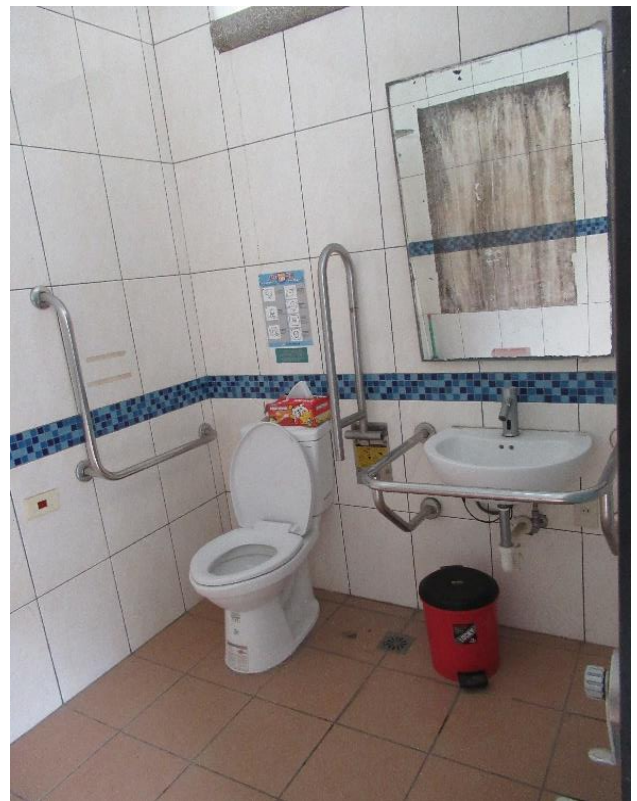

無障礙廁所

出入口淨寬：85cm

設置地點：活動中心

設備：馬桶、洗手台、扶手、衛生紙、鏡子

出入口淨寬：100cm

設置地點：行政大樓

設備：馬桶、洗手台、扶手、衛生紙、鏡子