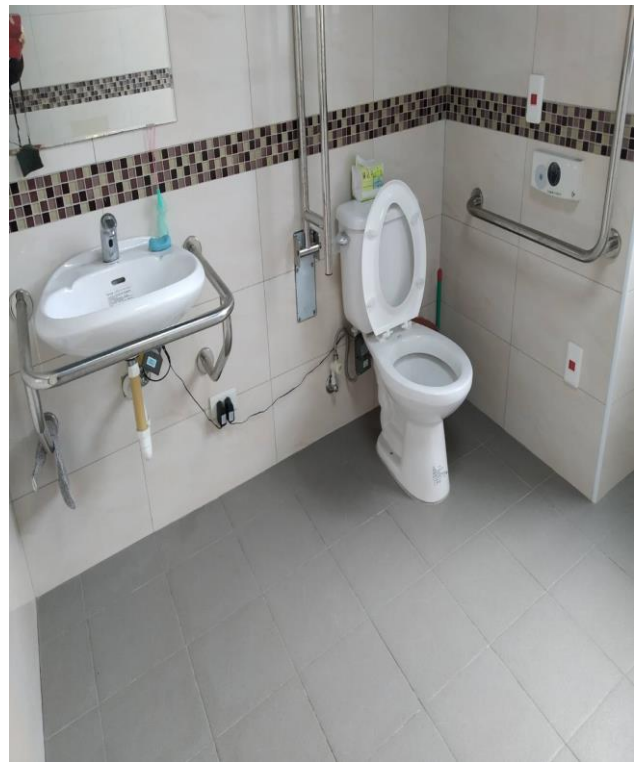

無障礙廁所

出入口淨寬：85cm

設置地點：活動中心

設備：馬桶、洗手台、扶手、衛生紙、鏡子

出入口淨寬：100cm

設置地點：行政大樓

設備：馬桶、洗手台、扶手、衛生紙、鏡子