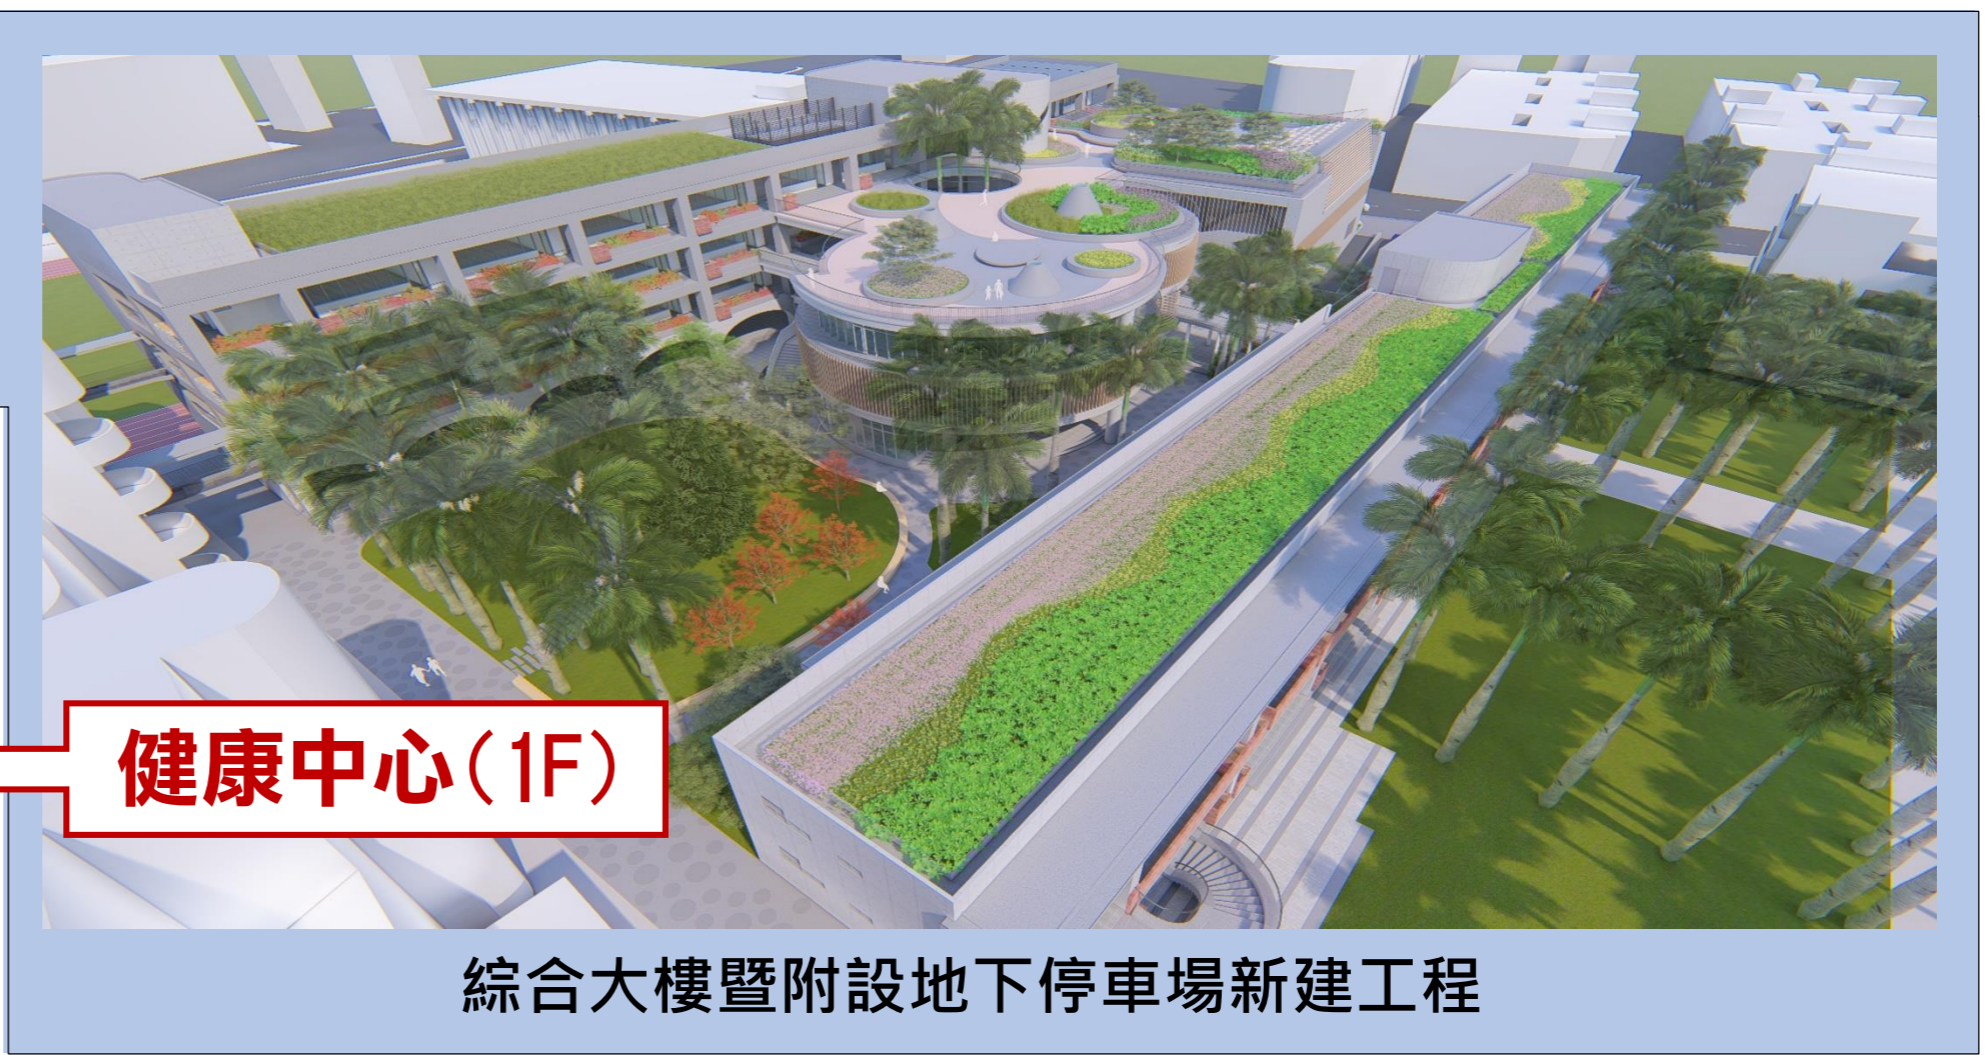

# 臺北市立景美女子高級中學 109學年度國中教育會考試場配置圖

**敦品樓**

藝能科	多元一	儲藏室	男女廁
家政	一善	一誠	電腦二
生科二	一真	一智	電腦一
生科一	一廉	一禮	M A C 教室
美術二	一勇	一讓	資訊組
美術一	校史室	會議室二	會議室一

體適能  
體育組  
健康中心  
合作社  
藝文空間  
演講廳

**科學館**

表演藝術	生物一	化學一	團輔室	國文科	重疊訓練室
地科一	物理一	物理二	輔導室	社會科	
多媒體	生物二	化學二	會議室/教師會	英文	桌球
地科二	生物三	化學三	自然科	數學科	畫廊
女廁	女廁	女廁	女廁	男女廁	遊藝廳

**忠孝樓**

實踐服務隊休息區	萬芳服務隊休息區	儲藏室	二忠
總務處	總務處	男廁	二和
			女廁