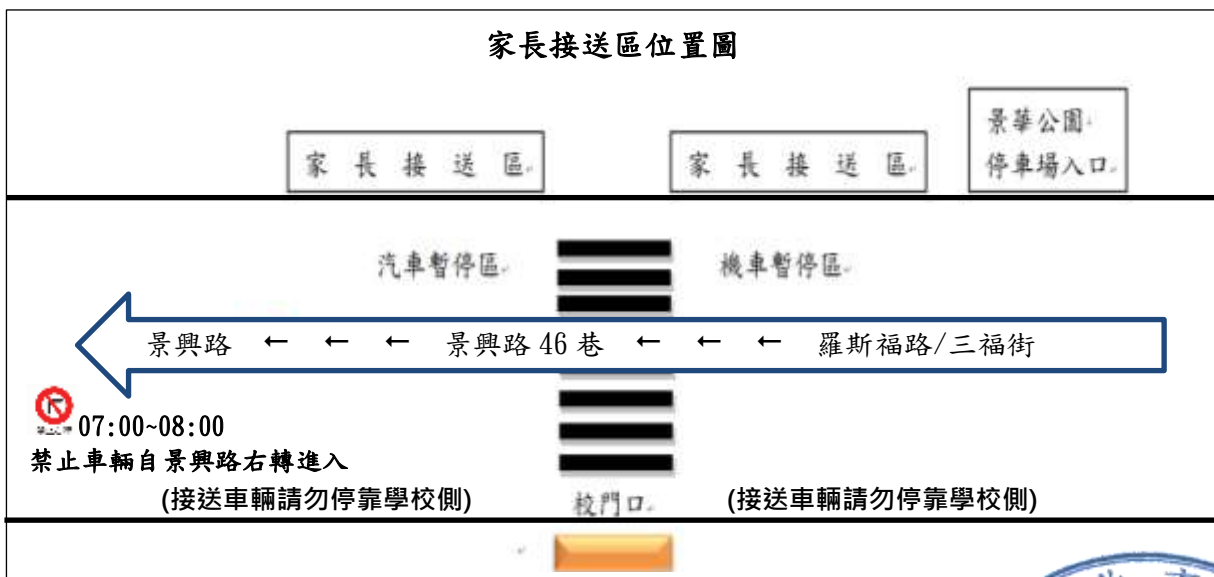

景興國中學生上放學家長接送配合事項

103.08.25 主任會議訂定

親愛的家長：

您好！為維護景興學生上放學交通動線安全，學校已於校門口增設行人穿越標線及家長接送區。下列事項請家長配合：

1. 一、每日上學時間（07:00~08:00）車輛禁止由景興路右轉進入景興路 46 巷，請家長務必配合。
2. 二、若車輛由羅斯福路/三福街方向往景興路方向行駛，請家長於校門口對面（景華公園路邊黃線區）之接送區靠右停車，讓學生由右側門下車後，經校門口前之行人穿越道進入校園。
3. 三、景興路 46 巷非單行道，請勿逆向行駛直接在學校門口側臨停，避免發生危險。
4. 四、為避免人車擁擠，家長另可於景興路 42 巷口、景興路 46 巷口、三福街口接送學生上下學。
5. 五、敬請遵守交通號誌及值週老師、導護志工之指揮。
6. 六、家長接送區位置圖示：

景
興
路

三
福
街
4
巷

景興路 42 巷