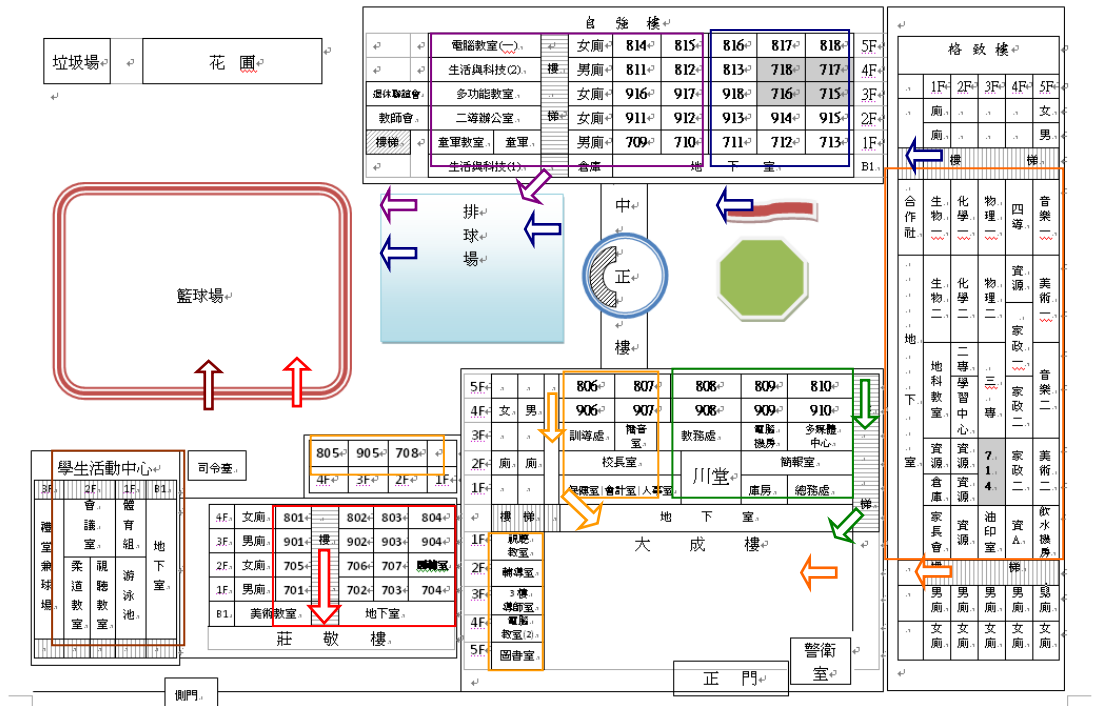

臺北市立景興國民中學防災避難疏散路線參考圖

教室、辦公室位置	建議路線	疏散地點
709、710、711、712、713	由1樓走廊延中正樓右側鐵門進入排球場	籃球場
911、912、916、917、811 812、814、815 自強樓辦公室及專科教室	由自強樓樓梯下樓後，延童軍團、學習中心出口進入籃球場。	籃球場
913、914、915、918、715 813、718、716、717 816、817、818	由格致樓北側樓梯下至1樓後，經過中庭花園，由中正樓左廁鐵門進入排球場	籃球場
莊敬樓班級	由旋轉樓梯下樓後，進入籃球場	籃球場
資源教室	由樓梯下至1樓後進入籃球場	籃球場
活動中心	由樓梯下至1樓後進入籃球場	籃球場
714、格致樓教室、專科教室及辦公室	由格致樓南側樓梯下至1樓後，進入前庭廣場	前庭廣場 (景華公園)
806、807、906、907、805 905、708、電腦教室、圖書室、輔導室、3樓導師辦公室、大成樓辦公室	由大成樓西側樓梯下至1樓後，進入前庭廣場	前庭廣場 (景華公園)
808、809、810、908、909、910、大成樓辦公室	由大成樓東側樓梯下至1樓後，由穿堂進入前庭廣場	前庭廣場 (景華公園)
大成樓1樓辦公室	由穿堂進入前庭廣場	前庭廣場 (景華公園)