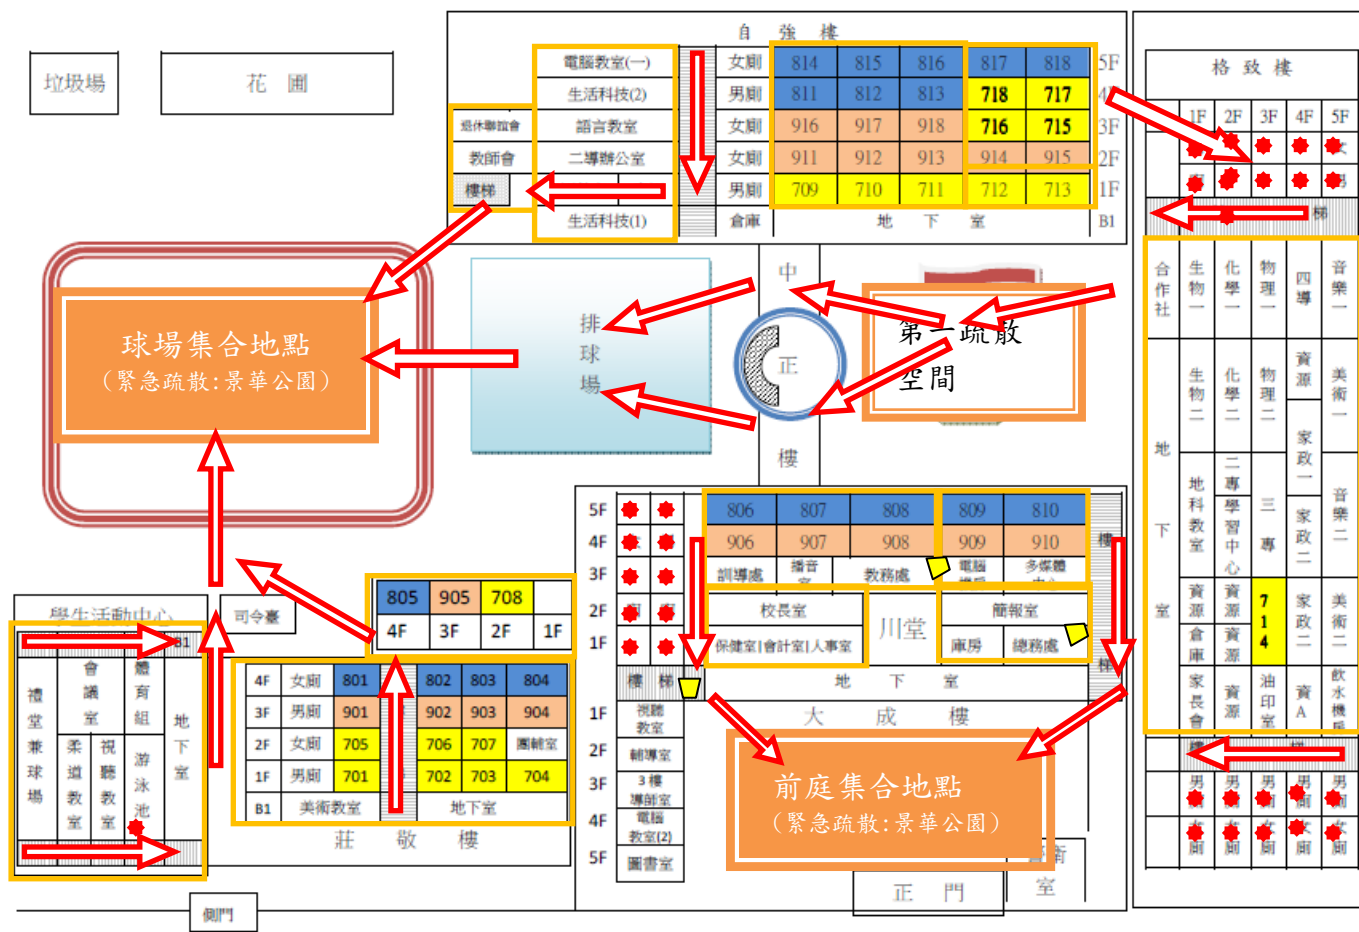

臺北市立景興國民中學疏散避難路線參考圖

➡：避難路線。 ★：緊急求救鈴 ◻：夜間感應照明

教室、辦公室位置	建議路線	疏散地點/緊急疏散
709、710、711、712、713	由1樓走廊沿中正樓右側鐵門進入排球場	籃球場(景華公園)
911、912、913、916、917、918 811、812、813、815、816、817 自強樓辦公室及專科教室	由自強樓樓梯下樓後，延童軍團、學習中心出口進入籃球場。	籃球場(景華公園)
914、915 715、716 817、818 717、718	由格致樓北側樓梯下至1樓後，經過中庭花園，由中正樓左廁鐵門進入排球場	籃球場(景華公園)
莊敬樓班級	由旋轉樓梯下樓後，進入籃球場	籃球場(景華公園)
資源教室	由樓梯下至1樓後進入籃球場	籃球場(景華公園)
活動中心	由樓梯下至1樓後進入籃球場	籃球場(景華公園)
格致樓教室、專科教室及辦公室	由格致樓南側樓梯下至1樓後，進入前庭廣場	前庭廣場 (景華公園)
806、807、808、906、907、908 大成樓辦公室	由大成樓西側樓梯下至1樓後，進入前庭廣場	前庭廣場 (景華公園)
809、810 909、910 大成樓辦公室	由大成樓東側樓梯下至1樓後，由穿堂進入前庭廣場	前庭廣場 (景華公園)
大成樓1樓辦公室	由穿堂進入前庭廣場	前庭廣場 (景華公園)