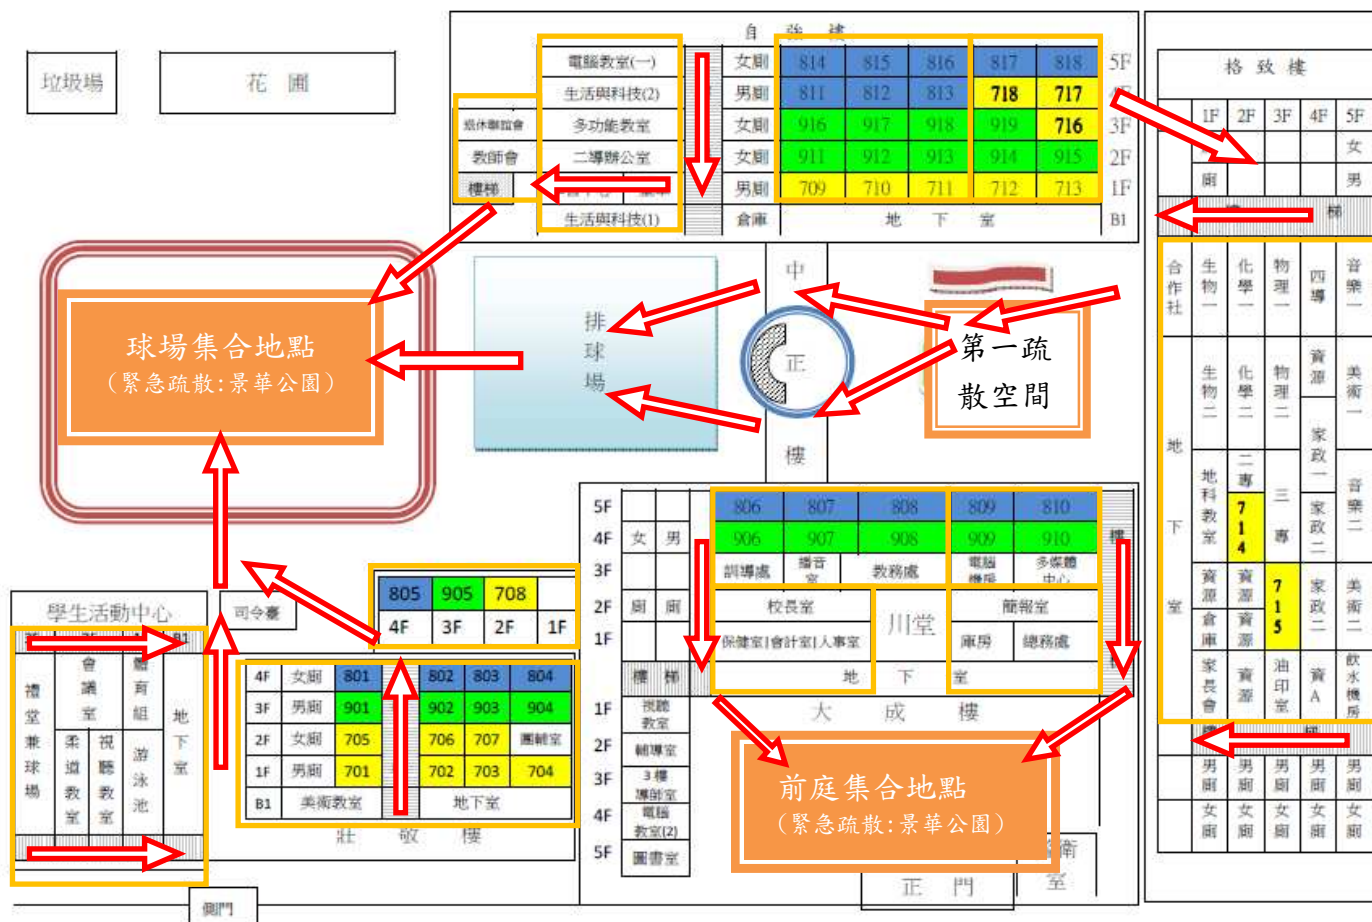

臺北市立景興國民中學疏散避難路線參考圖

➡：避難路線。

教室、辦公室位置	建議路線	疏散地點/緊急疏散
709、710、711、712、713	由1樓走廊延中正樓右側鐵門進入排球場	籃球場(景華公園)
911、912、913、916、917、918 811、812、813、815、816、817 自強樓辦公室及專科教室	由自強樓樓梯下樓後,延童軍團、學習中心出口進入籃球場。	籃球場(景華公園)
914、915 919、717 814、718 818、716	由格致樓北側樓梯下至1樓後,經過中庭花園,由中正樓左廁鐵門進入排球場	籃球場(景華公園)
莊敬樓班級	由旋轉樓梯下樓後,進入籃球場	籃球場(景華公園)
資源教室	由樓梯下至1樓後進入籃球場	籃球場(景華公園)
活動中心	由樓梯下至1樓後進入籃球場	籃球場(景華公園)
格致樓教室、專科教室及辦公室	由格致樓南側樓梯下至1樓後,進入前庭廣場	前庭廣場 (景華公園)
806、807、808、906、907、908 大成樓辦公室	由大成樓西側樓梯下至1樓後,進入前庭廣場	前庭廣場 (景華公園)
809、810 909、910 大成樓辦公室	由大成樓東側樓梯下至1樓後,由穿堂進入前庭廣場	前庭廣場 (景華公園)
大成樓1樓辦公室	由穿堂進入前庭廣場	前庭廣場 (景華公園)